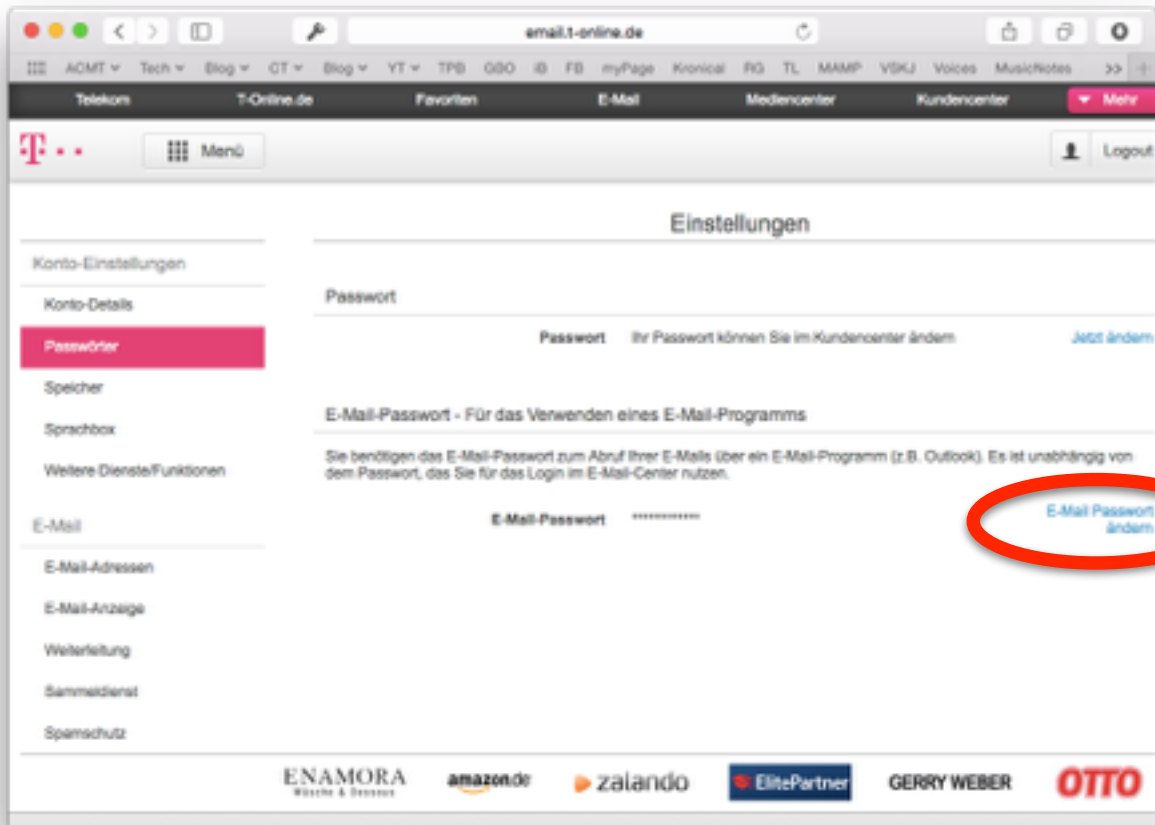

Kein Privileg für Reiche

Auch Otto-Normalbürger darf sich "freikaufen"

zaland

Wenn im Mailprogramm schon ein Account eingetragen ist sollte man den am besten nochmal rauswerfen.

Die neuen Daten für das Mailprogramm sind: