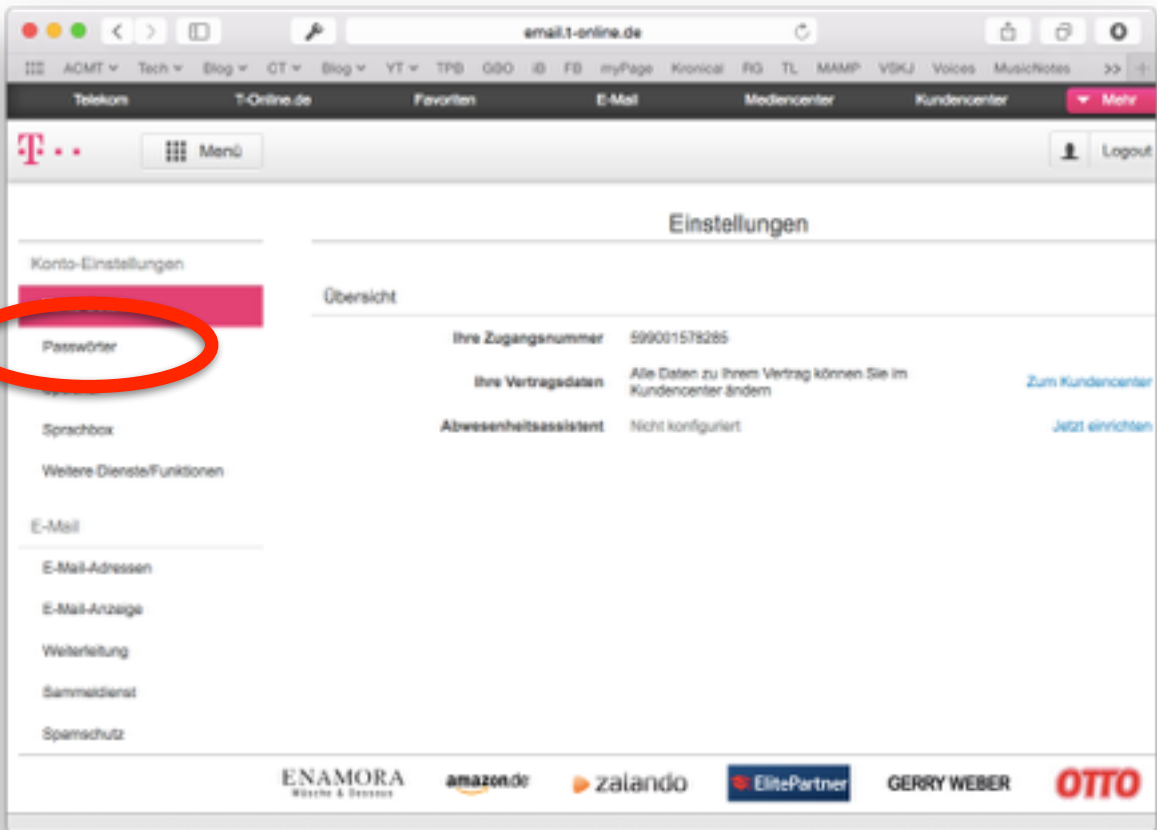

Kein Privileg für Reiche

Auch Otto-Normalbürger darf sich "freikaufen"

zaland

Wenn im Mailprogramm schon ein Account eingetragen ist sollte man den am besten nochmal rauswerfen.

Die neuen Daten für das Mailprogramm sind: